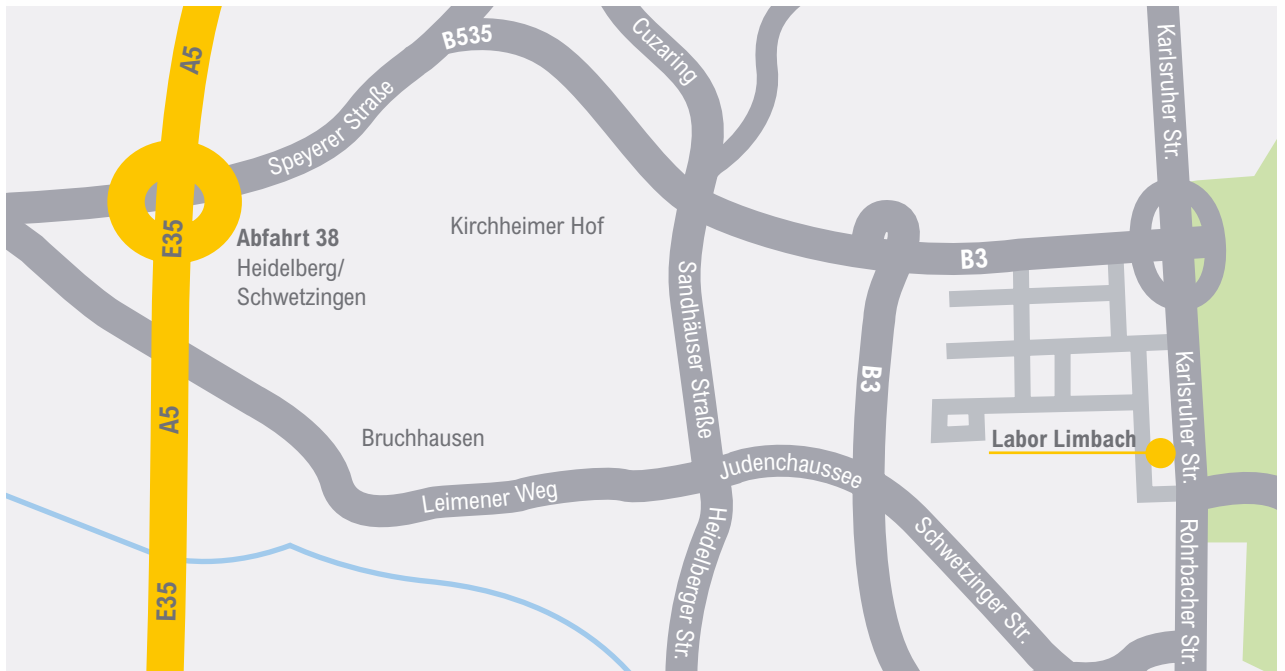

## Anfahrtsskizze und Wegbeschreibung

### Übersichtskarte:

### So finden Sie zu uns:

Sie erreichen uns am besten über die Autobahn A5. Von dort aus sind Sie in 7 Minuten bei uns.

An der **Ausfahrt 38 Heidelberg/ Schwetzingen** verlassen Sie die Autobahn und fahren weiter auf der **B535** in Richtung **Heidelberg/Leimen**. Nach ca. 1 km verfolgen Sie die B535 weiter rechts abbiegend in Richtung Leimen. 3 km später halten Sie sich rechts und verlassen die B535.

Biegen Sie anschließend **rechts** auf die **Hertzstraße** ab. Hier fahren Sie nach 400 m zwischen **FAMILA** und **BREITWIESER** hindurch. Nehmen Sie die **zweite Ausfahrt** aus dem Kreisverkehr.

Nach 100 m biegen Sie **rechts** auf die Straße **Im Breitspiel** ab. Fahren Sie weitere 600 m **geradeaus**. Das Labor liegt dann auf der linken Straßenseite.